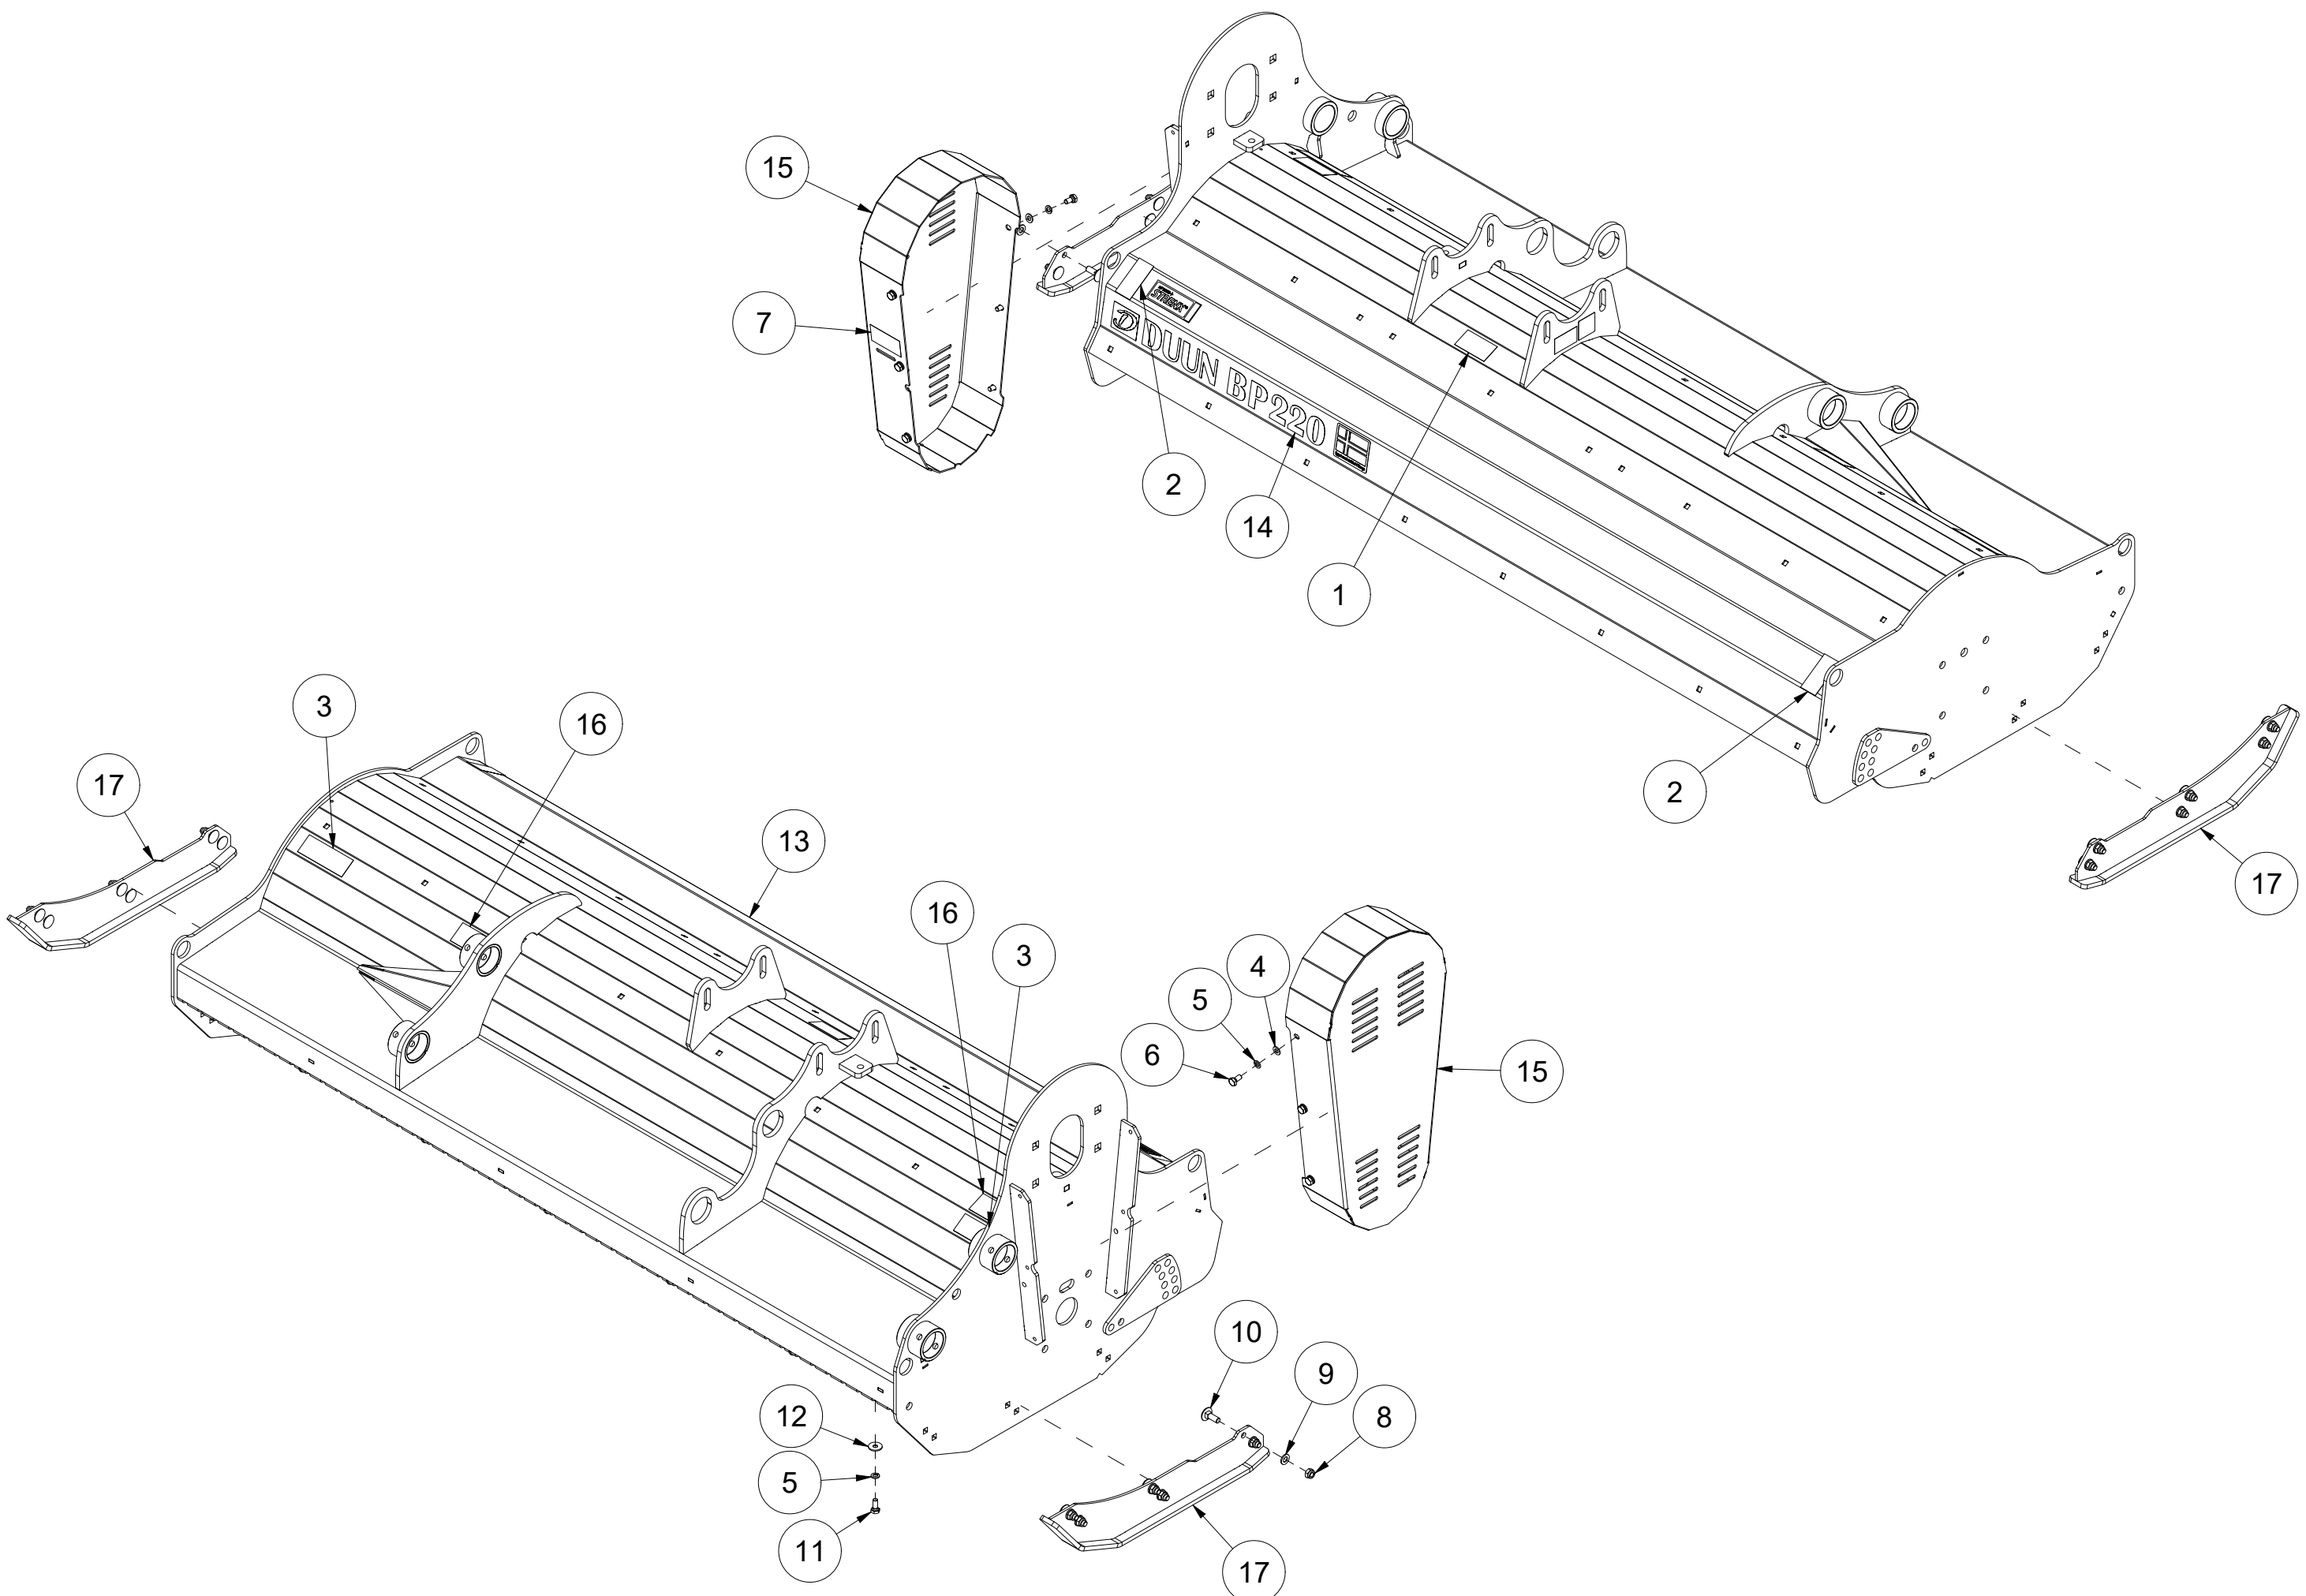

BP220 Reservedelskatalog

Duun Industrier as
7630 Åsen, Norway
www.duun.no

001 Skrog BP220

Pos	Ant	Artikkelnr	Beskrivelse
1	1	2935185	Klebemerke 90x48 Klemfare
2	2	2935186	Klebemerke 48x90 Hold avstand
3	2	2935188	Klebemerke 135x48 Kuttskader
4	6	2531060	Underlagsskive M10 EIZn DIN 125
5	17	2534060	Fjærskive M10 EIZn DIN 127
6	6	2422295	Sekskantskrue M10x20 EIZn 8.8 DIN 933
7	1	2935189	Klebemerke 90x48 Reimstramming
8	12	2483611	Lockingmutter M12 EIZn DIN 985
9	12	2531069	Underlagsskive M12 EIZn DIN 125
10	12	2344350	Låseskrue M12x35 EIZn 8.8 DIN 603
11	11	2422297	Sekskantskrue M10x25 EIZn 8.8 DIN 933
12	11	2533060	Karoseriskive M10 EIZn DIN 9021
13	1	27101001	Skrog BP220
14	1	2935180	Klebemerke BP220
15	1	27101059	Deksel
16	2	2935088	Klebemerke 90x48 Klemfare hånd
17	2	27201025	Slitesko

002 Traktorfeste BP220

Pos	Ant	Artikkelnr	Beskrivelse
1	1	27101013	Traktorfeste
2	8	2245028	Lager
3	4	2556142	Orepinne Ø10x40
4	1	2955372	Sylinder Ø40x25 SL500
5	2	2957751	Ansatsnippel GEK BSP 3/8" L10 ED Ø3,0
6	2	2482617	Sekskantmutter M24x1.5 EIZn DIN 934
7	1	2553120	Seegerring A 20x1,2 DIN 471
8	2	2531060	Underlagsskive M10 EIZn DIN 125
9	1	2483610	Lockingmutter M10 EIZn DIN 985
10	1	2422299	Sekskantskrue M10x30 EIZn 8.8 DIN 933
11	4	2533097	Skive Ø30/50x3,5
12	4	2533095	Skive Ø26/45x4
13	2	2551731	Trekkarmsbolt kat. 2 Ø28x110
14	1	2935150	Klebemerke Duun 160x160
15	4	2483611	Lockingmutter M12 EIZn DIN 985
16	4	2422365	Sekskantskrue M12x100 EIZn 8.8 DIN 933
17	4	2245050	Endeplugg Ø60
18	8	2531069	Underlagsskive M12 EIZn DIN 125
19	2	27101014	Glidebom
20	1	27201054	Krok
21	1	2526326	Toppstagbolt kat. 2 Ø25,4x103
22	1	2958150	Hydraulikkslange 1/4" L3000
23	1	2958152	Hydraulikkslange 1/4" L2260