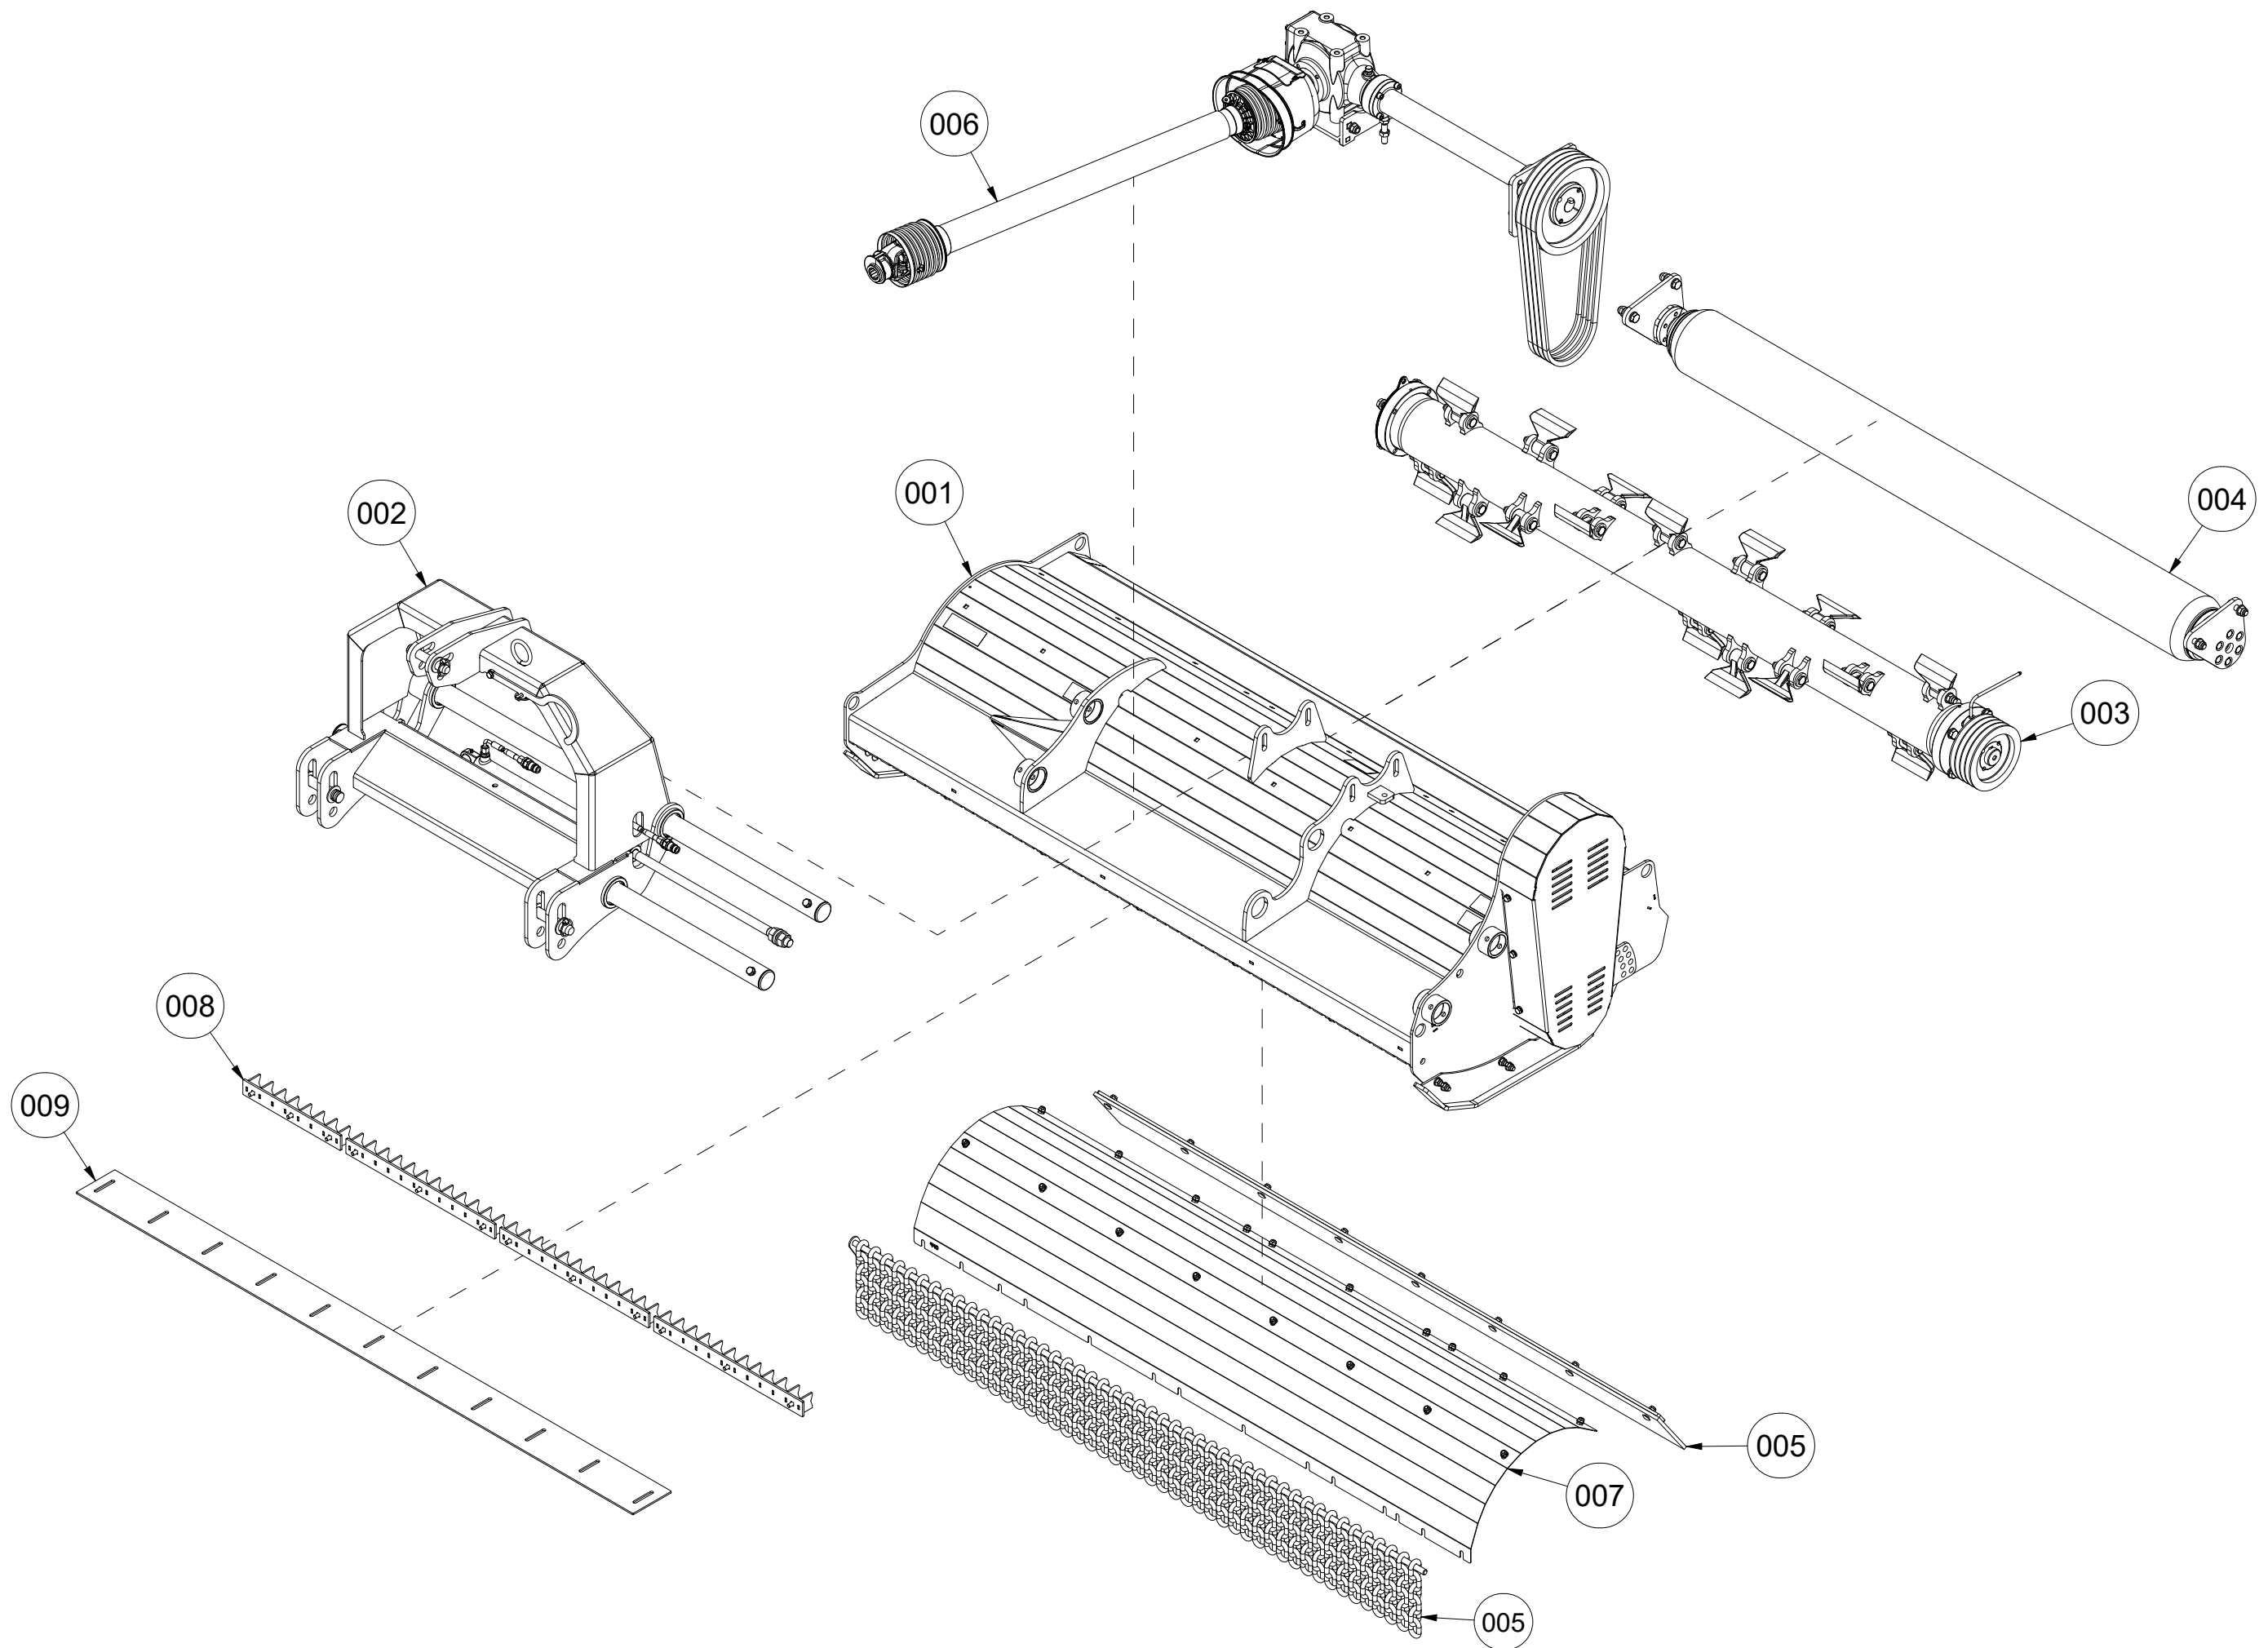

BP220 Reservedelskatalog

Duun Industrier as
7630 Åsen, Norway
www.duun.no

001 Skrog BP220

Pos	Ant	Artikkelnr	Beskrivelse
1	1	2935185	Klebemerke 90x48 Klemfare
2	2	2935186	Klebemerke 48x90 Hold avstand
3	2	2935188	Klebemerke 135x48 Kuttskader
4	6	2531060	Underlagsskive M10 EIZn DIN 125
5	17	2534060	Fjærskive M10 EIZn DIN 127
6	6	2422295	Sekskantskrue M10x20 EIZn 8.8 DIN 933
7	1	2935189	Klebemerke 90x48 Reimstramming
8	12	2483611	Lockingmutter M12 EIZn DIN 985
9	12	2531069	Underlagsskive M12 EIZn DIN 125
10	12	2344350	Låseskrue M12x35 EIZn 8.8 DIN 603
11	11	2422297	Sekskantskrue M10x25 EIZn 8.8 DIN 933
12	11	2533060	Karoseriskive M10 EIZn DIN 9021
13	1	27101001	Skrog BP220
14	1	2935180	Klebemerke BP220
15	1	27101059	Deksel
16	2	2935088	Klebemerke 90x48 Klemfare hånd
17	2	27201025	Slitesko

002 Traktorfeste BP220

Pos	Ant	Artikkelnr	Beskrivelse
1	1	27101013	Traktorfeste
2	8	2245028	Lager
3	4	2556142	Orepinne Ø10x40
4	1	2955372	Sylinder Ø40x25 SL500
5	2	2957751	Ansatsnippel GEK BSP 3/8" L10 ED Ø3,0
6	2	2482617	Sekskantmutter M24x1.5 EIZn DIN 934
7	1	2553120	Seegerring A 20x1,2 DIN 471
8	2	2531060	Underlagsskive M10 EIZn DIN 125
9	1	2483610	Lockingmutter M10 EIZn DIN 985
10	1	2422299	Sekskantskrue M10x30 EIZn 8.8 DIN 933
11	4	2533097	Skive Ø30/50x3,5
12	4	2533095	Skive Ø26/45x4
13	2	2551731	Trekkarmsbolt kat. 2 Ø28x110
14	1	2935150	Klebemerke Duun 160x160
15	4	2483611	Lockingmutter M12 EIZn DIN 985
16	4	2422365	Sekskantskrue M12x100 EIZn 8.8 DIN 933
17	4	2245050	Endeplugg Ø60
18	8	2531069	Underlagsskive M12 EIZn DIN 125
19	2	27101014	Glidebom
20	1	27201054	Krok
21	1	2526326	Toppstagbolt kat. 2 Ø25,4x103
22	1	2958150	Hydraulikkslange 1/4" L3000
23	1	2958152	Hydraulikkslange 1/4" L2260

009 Motholdsskinne BP220

Pos	Ant	Artikkelnr	Beskrivelse
1	1	27101062	Motholdsskinne