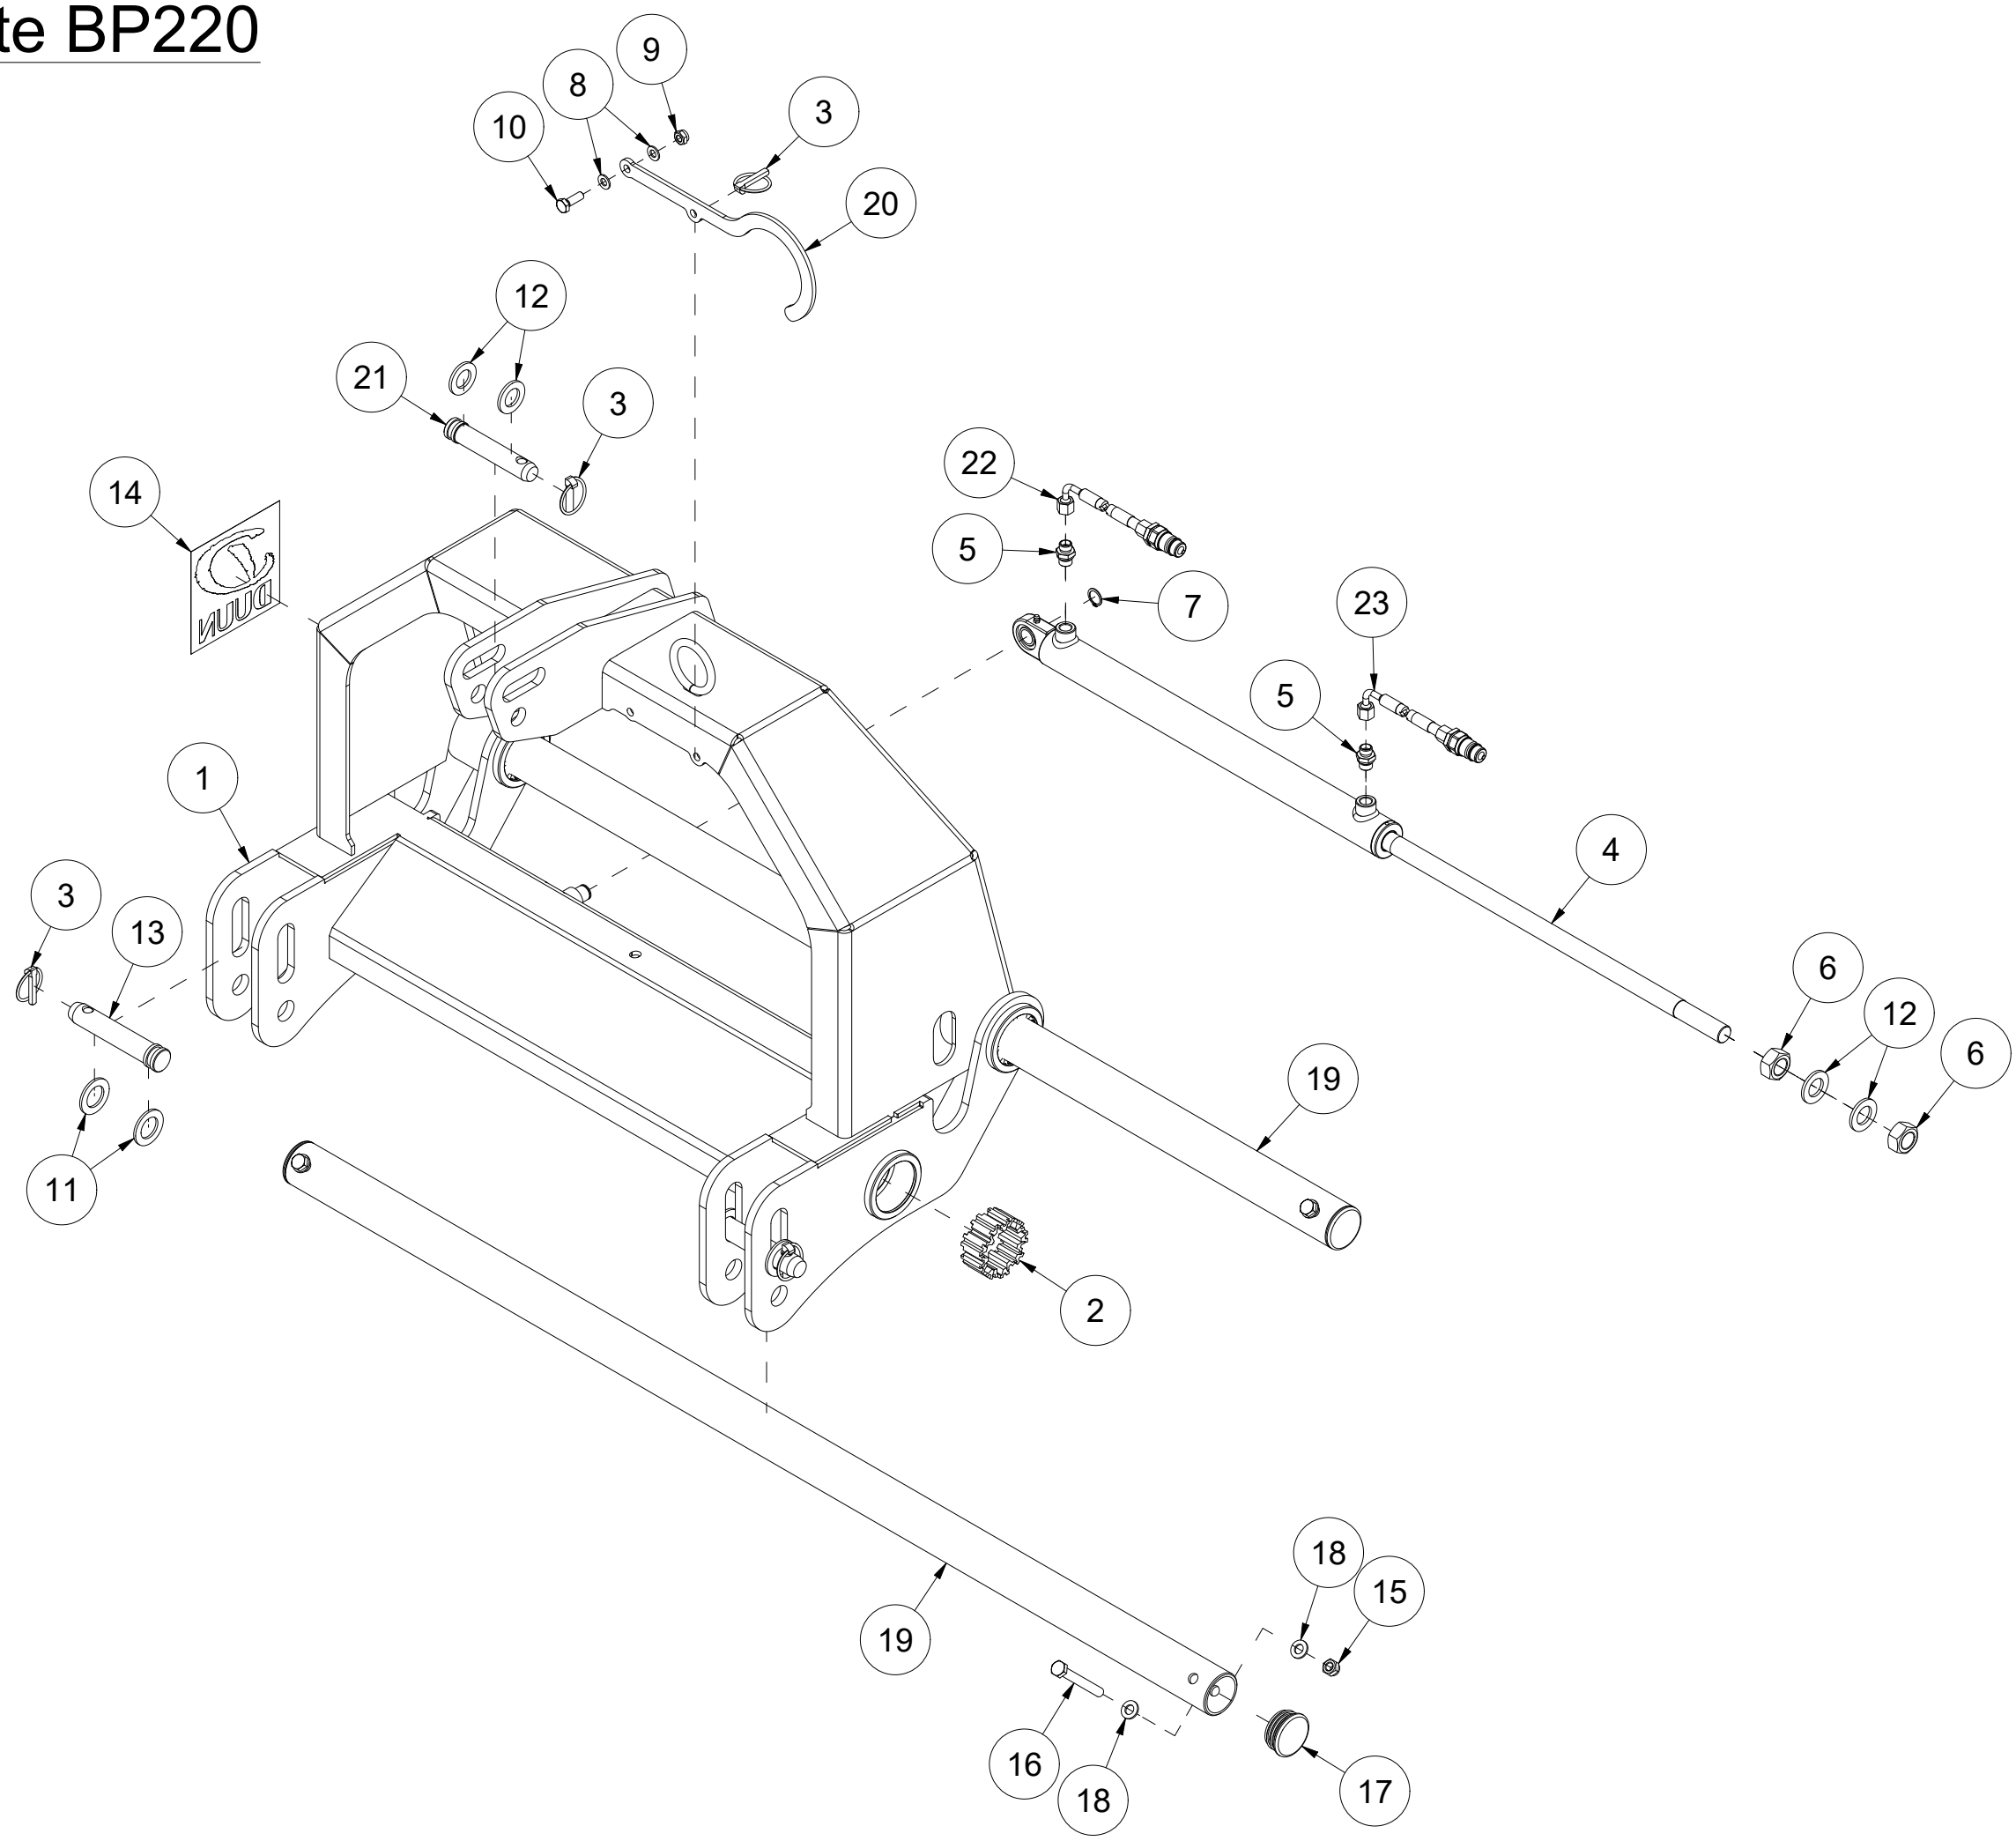

BP220 Reservedelskatalog

Duun Industrier as
7630 Åsen, Norway
www.duun.no

001 Skrog BP220

Pos	Ant	Artikkelnr	Beskrivelse
1	1	2935185	Klebemerke 90x48 Klemfare
2	2	2935186	Klebemerke 48x90 Hold avstand
3	2	2935188	Klebemerke 135x48 Kuttskader
4	6	2531060	Underlagsskive M10 EIZn DIN 125
5	17	2534060	Fjærskive M10 EIZn DIN 127
6	6	2422295	Sekskantskrue M10x20 EIZn 8.8 DIN 933
7	1	2935189	Klebemerke 90x48 Reimstramming
8	12	2483611	Lockingmutter M12 EIZn DIN 985
9	12	2531069	Underlagsskive M12 EIZn DIN 125
10	12	2344350	Låseskrue M12x35 EIZn 8.8 DIN 603
11	11	2422297	Sekskantskrue M10x25 EIZn 8.8 DIN 933
12	11	2533060	Karoseriskive M10 EIZn DIN 9021
13	1	27101001	Skrog BP220
14	1	2935180	Klebemerke BP220
15	1	27101059	Deksel
16	2	2935088	Klebemerke 90x48 Klemfare hånd
17	2	27201025	Slitesko

002 Traktorfeste BP220

Pos	Ant	Artikkelnr	Beskrivelse
1	1	27101013	Traktorfeste
2	8	2245028	Lager
3	4	2556142	Orepinne Ø10x40
4	1	2955372	Sylinder Ø40x25 SL500
5	2	2957751	Ansatsnippel GEK BSP 3/8" L10 ED Ø3,0
6	2	2482617	Sekskantmutter M24x1.5 EIZn DIN 934
7	1	2553120	Seegerring A 20x1,2 DIN 471
8	2	2531060	Underlagsskive M10 EIZn DIN 125
9	1	2483610	Lockingmutter M10 EIZn DIN 985
10	1	2422299	Sekskantskrue M10x30 EIZn 8.8 DIN 933
11	4	2533097	Skive Ø30/50x3,5
12	4	2533095	Skive Ø26/45x4
13	2	2551731	Trekkarmsbolt kat. 2 Ø28x110
14	1	2935150	Klebemerke Duun 160x160
15	4	2483611	Lockingmutter M12 EIZn DIN 985
16	4	2422365	Sekskantskrue M12x100 EIZn 8.8 DIN 933
17	4	2245050	Endeplugg Ø60
18	8	2531069	Underlagsskive M12 EIZn DIN 125
19	2	27101014	Glidebom
20	1	27201054	Krok
21	1	2526326	Toppstagbolt kat. 2 Ø25,4x103
22	1	2958150	Hydraulikkslange 1/4" L3000
23	1	2958152	Hydraulikkslange 1/4" L2260