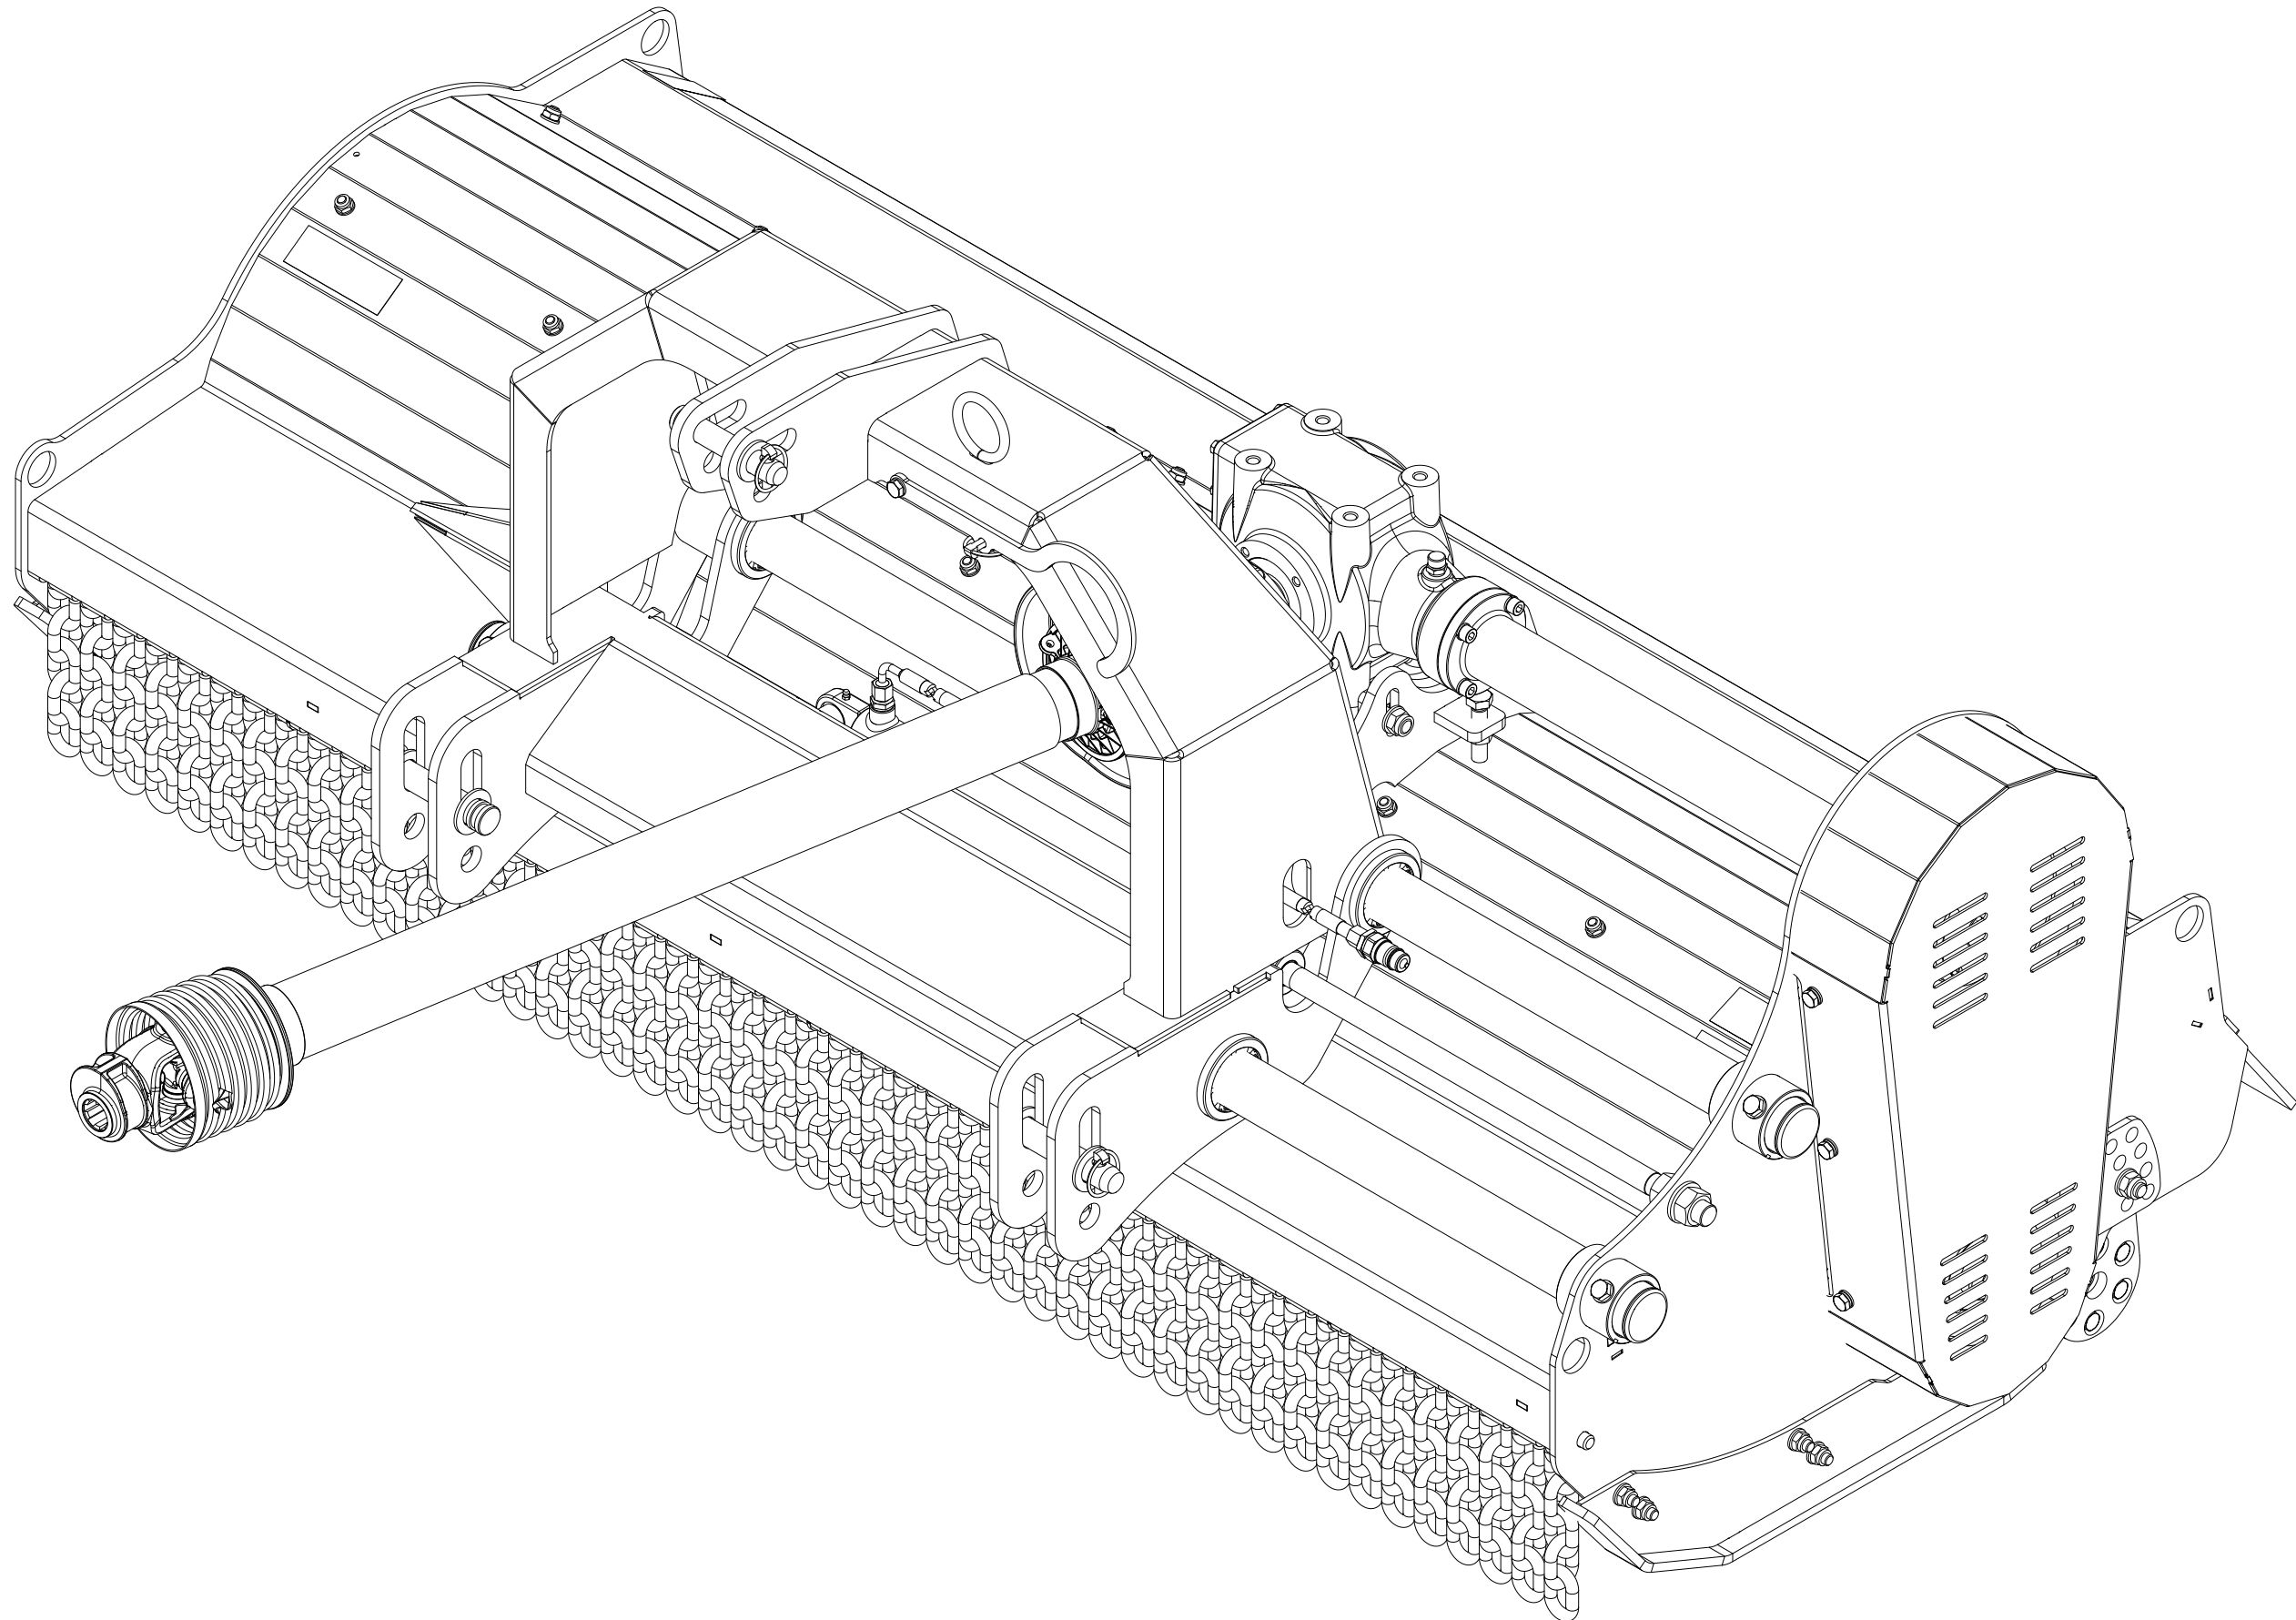

BP220 Reservedelskatalog

Duun Industrier as
7630 Åsen, Norway
www.duun.no

001 Skrog BP220

Pos	Ant	Artikkelnr	Beskrivelse
1	1	2935185	Klebemerke 90x48 Klemfare
2	2	2935186	Klebemerke 48x90 Hold avstand
3	2	2935188	Klebemerke 135x48 Kuttskader
4	6	2531060	Underlagsskive M10 EIZn DIN 125
5	17	2534060	Fjærskive M10 EIZn DIN 127
6	6	2422295	Sekskantskrue M10x20 EIZn 8.8 DIN 933
7	1	2935189	Klebemerke 90x48 Reimstramming
8	12	2483611	Lockingmutter M12 EIZn DIN 985
9	12	2531069	Underlagsskive M12 EIZn DIN 125
10	12	2344350	Låseskrue M12x35 EIZn 8.8 DIN 603
11	11	2422297	Sekskantskrue M10x25 EIZn 8.8 DIN 933
12	11	2533060	Karoseriskive M10 EIZn DIN 9021
13	1	27101001	Skrog BP220
14	1	2935180	Klebemerke BP220
15	1	27101059	Deksel
16	2	2935088	Klebemerke 90x48 Klemfare hånd
17	2	27201025	Slitesko

002 Traktorfeste BP220

Pos	Ant	Artikkelnr	Beskrivelse
1	1	27101013	Traktorfeste
2	8	2245028	Lager
3	4	2556142	Orepinne Ø10x40
4	1	2955372	Sylinder Ø40x25 SL500
5	2	2957751	Ansatsnippel GEK BSP 3/8" L10 ED Ø3,0
6	2	2482617	Sekskantmutter M24x1.5 EIZn DIN 934
7	1	2553120	Seegerring A 20x1,2 DIN 471
8	2	2531060	Underlagsskive M10 EIZn DIN 125
9	1	2483610	Lockingmutter M10 EIZn DIN 985
10	1	2422299	Sekskantskrue M10x30 EIZn 8.8 DIN 933
11	4	2533097	Skive Ø30/50x3,5
12	4	2533095	Skive Ø26/45x4
13	2	2551731	Trekkarmsbolt kat. 2 Ø28x110
14	1	2935150	Klebemerke Duun 160x160
15	4	2483611	Lockingmutter M12 EIZn DIN 985
16	4	2422365	Sekskantskrue M12x100 EIZn 8.8 DIN 933
17	4	2245050	Endeplugg Ø60
18	8	2531069	Underlagsskive M12 EIZn DIN 125
19	2	27101014	Glidebom
20	1	27201054	Krok
21	1	2526326	Toppstagbolt kat. 2 Ø25,4x103
22	1	2958150	Hydraulikkslange 1/4" L3000
23	1	2958152	Hydraulikkslange 1/4" L2260