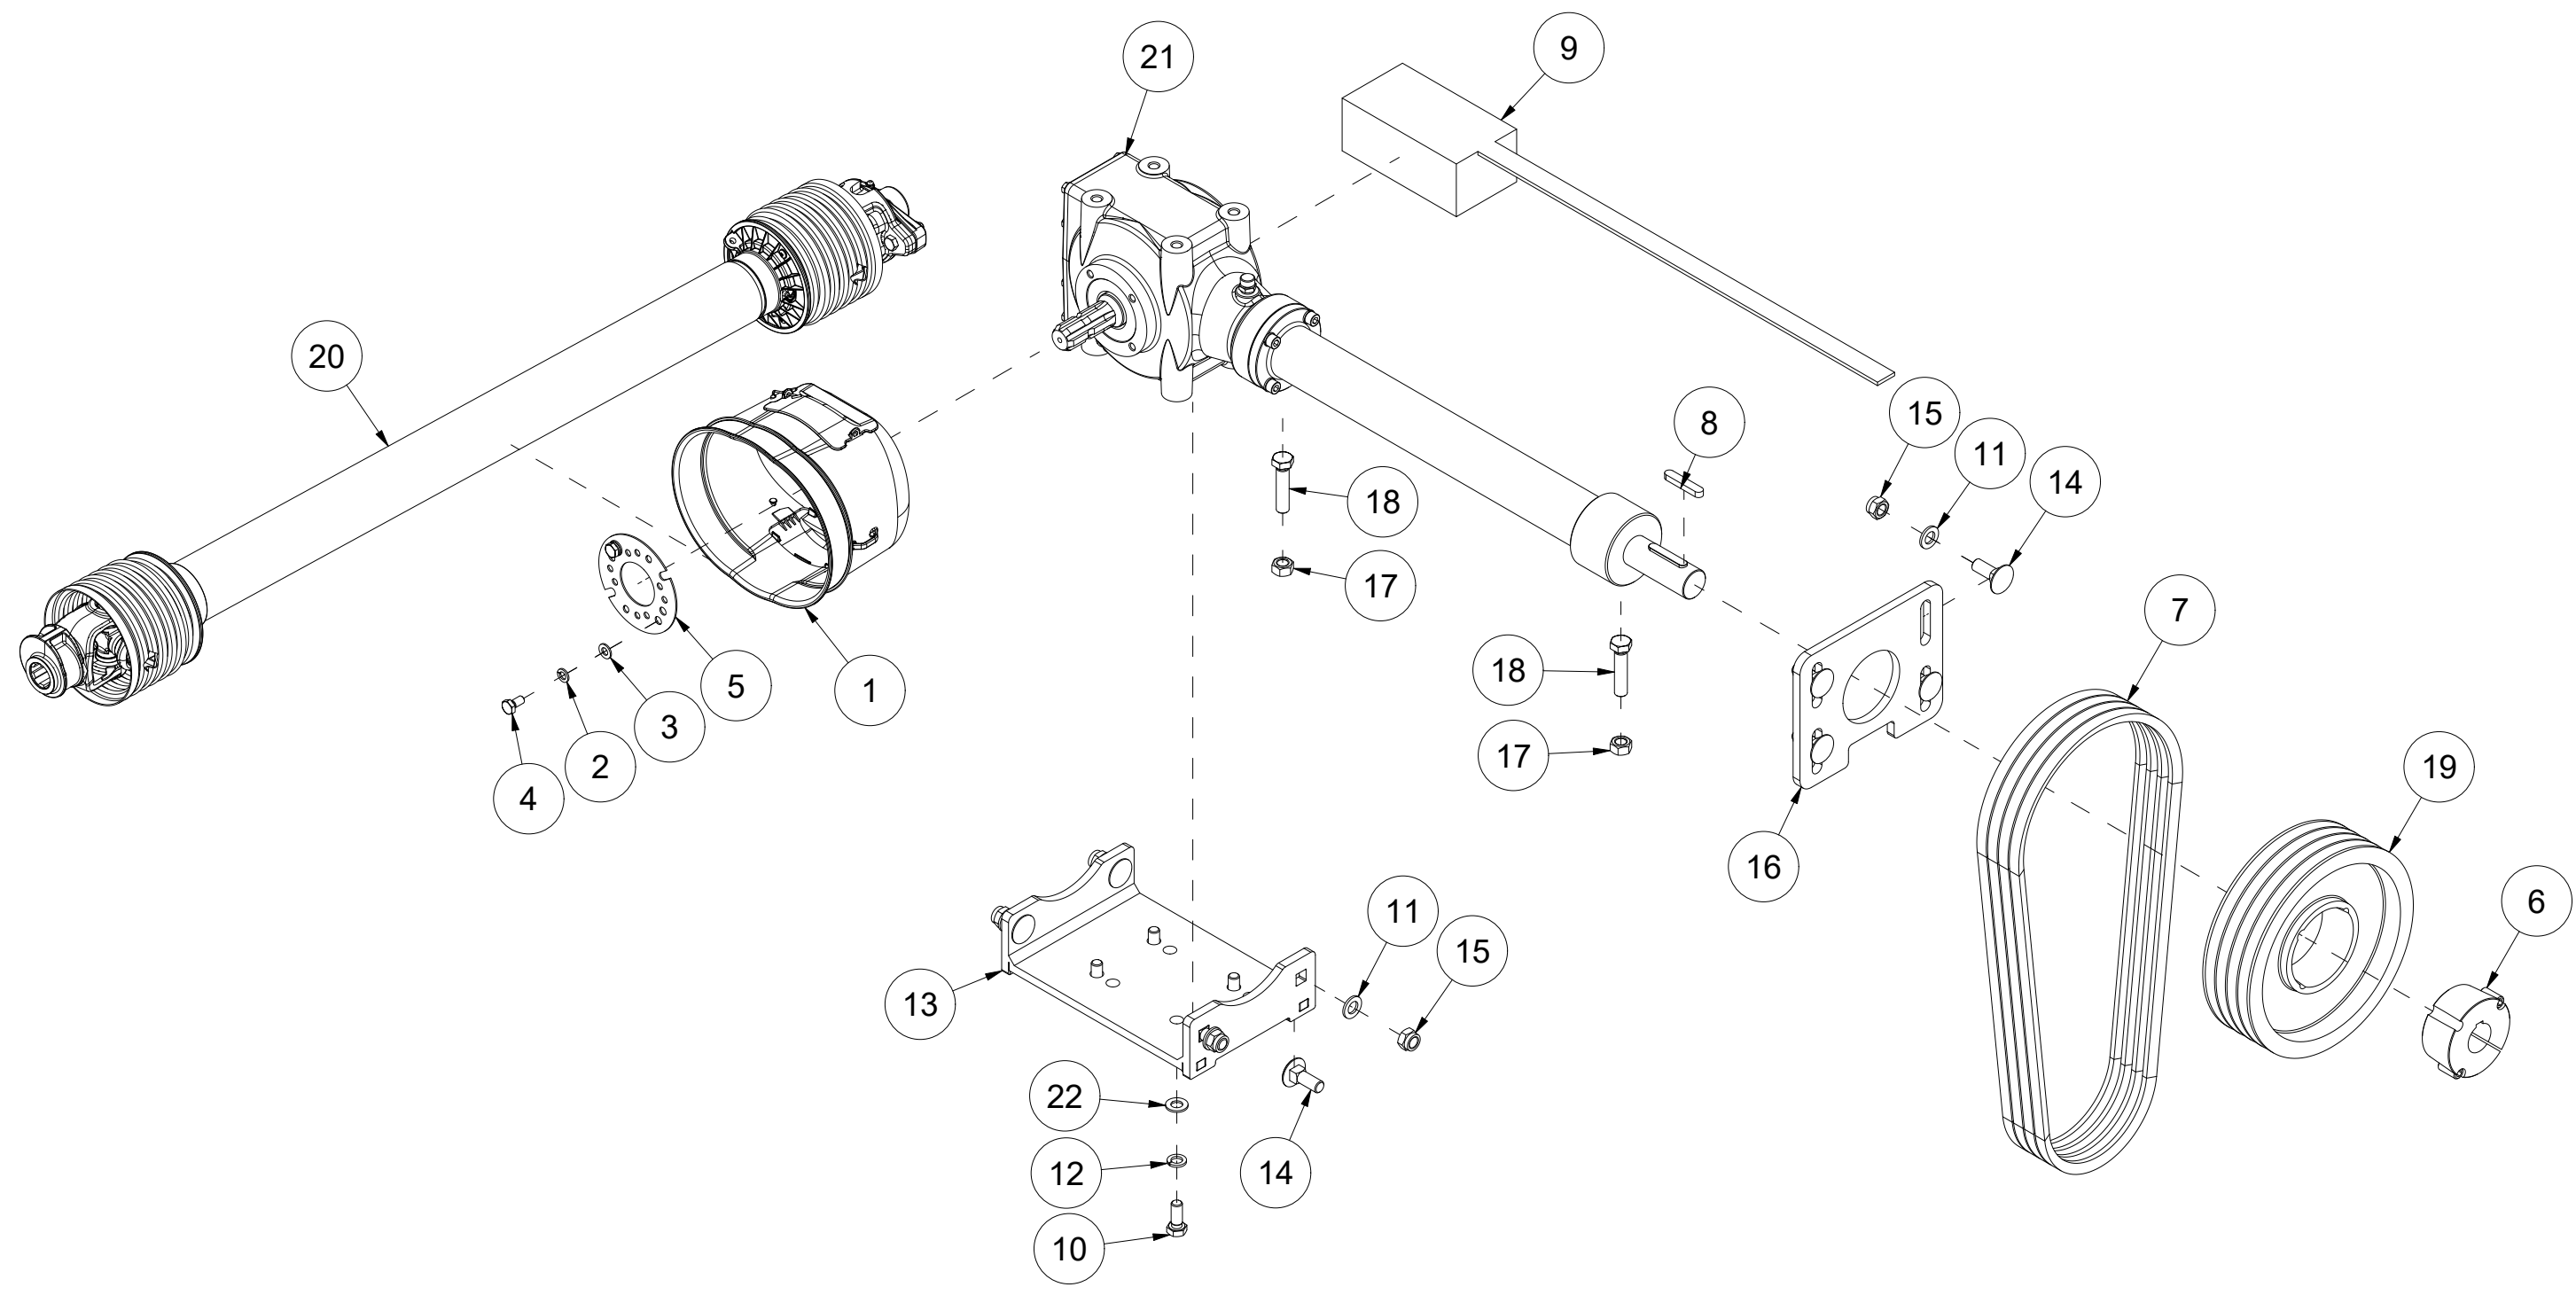

006 Girboks BP220

Pos	Ant	Artikkelnr	Beskrivelse
1	1	27101027	Vernetrakt
2	2	2534060	Fjærskive M10 EIZn DIN 127
3	2	2531060	Underlagsskive M10 EIZn DIN 125
4	2	2422295	Sekskantskrue M10x20 EIZn 8.8 DIN 933
5	1	31231079	Festeplate for vernetrakt
6	1	2965320	Bøsning Ø40 TL3020
7	4	2965230	Kilrem XPB L1600
8	1	2115164	Passkile 12x8 L63 St DIN 6885A
9	1	27101060	Girolje
10	4	2422396	Sekskantskrue M14x35 EIZn 8.8 DIN 933
11	8	2531078	Underlagsskive M16 EIZn DIN 125
12	4	2534072	Fjærskive M14 EIZn DIN 127
13	1	27121062	Brakett
14	8	2344491	Låseskrue M16x45 EIZn 8.8 DIN 603
15	8	2482613	Lockingmutter M16x1,5 EIZn DIN 985
16	1	27121028	Brakett
17	2	2481613	Sekskantmutter M16 EIZn DIN 934
18	2	2425498	Sekskantskrue M16x70 EIZn 8.8 DIN 933
19	1	2965358	Remskive 280x4 SPB 3020
20	1	2962162	Kraftoverføringsaksel 3/8" L1210
21	1	2961134	Girboks 1:2,58 90° med forlenger L620
22	4	2531072	Underlagsskive M14 EIZn DIN 125